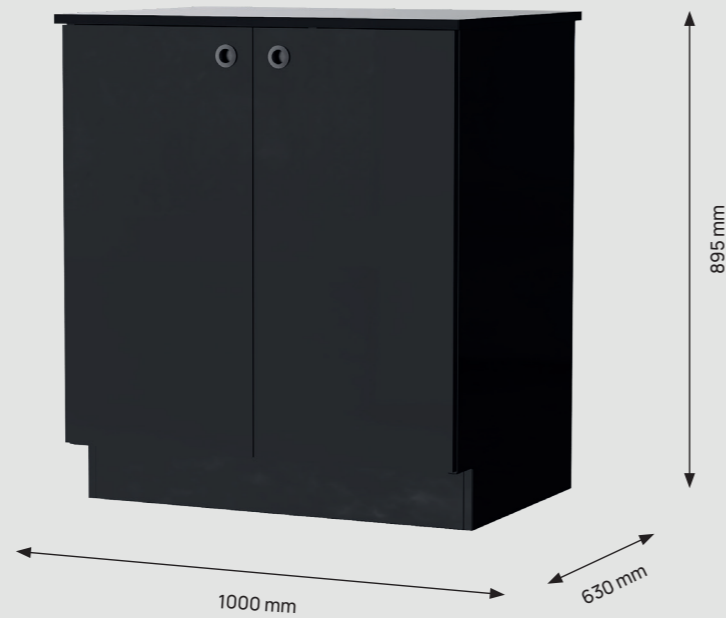

Nordic Line

Nordic Line från Culligan ger dig ett stiligt och funktionellt underskåp i svart laminat, idealiskt för integrering av vatten- och kaffemaskiner.

- Skåpet är designat för att inkludera allt nödvändigt för kaffe- och dricksvattenlösningar, med plats för kylare, kolsyreflaska och filter, och är optimerat för maximal kylprestanda.
- Skåpet finns tillgängligt i olika bredder, inklusive dubbel och enkel, med tre valmöjligheter för bredden på toppskivan.
- Producerat i Sverige, garanterar Nordic Line hög kvalitet och hållbarhet.

Tekniska specifikationer

Specifikationer

Modell	Enkel, toppskiva S	Enkel, toppskiva M	Enkel, toppskiva L	Dubbel
Mått BxDxH	430 x 670 x 900 mm	660 x 670 x 900 mm	850 x 670 x 900 mm	1000 x 630 x 895 mm
Färg	Svart			