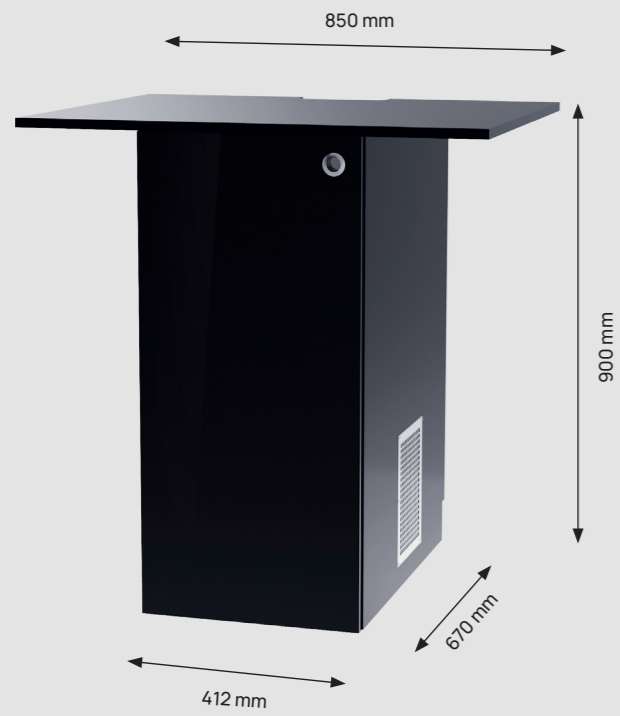

Nordic Line

Nordic Line från Culligan ger dig ett stiligt och funktionellt underskåp i svart laminat, idealiskt för integrering av vatten- och kaffemaskiner.

- Skåpet är designat för att inkludera allt nödvändigt för kaffe- och dricksvattenlösningar, med plats för kylare, kolsyreflaska och filter, och är optimerat för maximal kylprestanda.
- Skåpet finns tillgängligt i olika bredder, inklusive dubbel och enkel, med tre valmöjligheter för bredden på toppskivan.
- Producerat i Sverige, garanterar Nordic Line hög kvalitet och hållbarhet.

Tekniska specifikationer

Specifikationer

Modell	Enkel, toppskiva S	Enkel, toppskiva M	Enkel, toppskiva L	Dubbel
Mått BxDxH	430 x 670 x 900 mm	660 x 670 x 900 mm	850 x 670 x 900 mm	1000 x 630 x 895 mm
Färg	Svart			